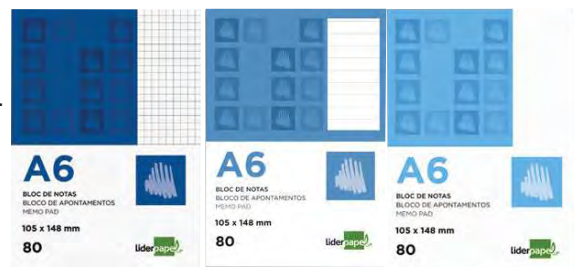

ENTREGA 24 HORAS

ENTREGA 24 / 48 HORAS

Bloc grapado

Bloc con o sin tapa. 100 hojas grapadas y microperforadas. 60g. Cuadrícula 5x5mm.

Código	Tapa	Formato	Rayado	PVP (€)
6 990592	No	A4+	Cuadrícula 5 x 5	1.04
990599	No	A5+	Cuadrícula 5 x 5	0.55
990580	Sí	A4+	Cuadrícula 5 x 5	1.15
990584	Sí	A5+	Cuadrícula 5 x 5	0.65

ENTREGA 24 HORAS

ENTREGA 24 / 48 HORAS

NÚMERO DE ORDEN: 7

Bloc ENRI con tapa

Bloc grapado tapa blanda 80 hojas. 60g. Microperforado.

Código	Rayado	Formato	Envase	PVP (€)
919598	Cuadrícula 4 x 4	A5	5	0.70
7 919589	Cuadrícula 4 x 4	A6	10	0.42
919588	Liso	A6	10	0.42

ENTREGA 24 HORAS

ENTREGA 24 / 48 HORAS

Bloc de notas perforado

Tapa de cartoncillo impreso de 250g/m². 80 Hojas. Papel de 60g/m².

Código	Rayado	Formato	PVP (€)
7 03323	Cuadrícula 4 x 4	A6	0.37
48395	Horizontal	A6	0.37
03322	Liso	A6	0.37