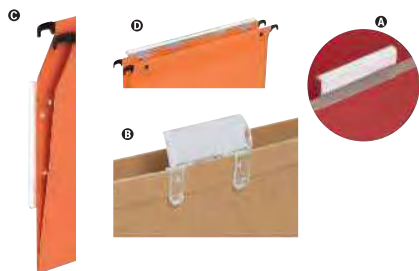

Código	Formato	PVP (€)
784330	Folio	2.93
784322	A4	2.83

ENTREGA 24 HORAS

ENTREGA 24 / 48 HORAS

Visores y Etiquetas

Código	Medida	Contenido	Carpeta	PVP (€)
Visor superior	mm	Bolsa		
A 900628	69 x 25	25 u.	Cristal/Kio/Tiki/Master	4.66
B 900626	57 x 34	50 u.	Pergamy visor superior	2.90
C 900629	295 x 10	25 u.	Tiki	7.82
D 900627	138 x 27	25 u.	Pergamy visor lateral/Aku/Arcon/Oficisa	3.90