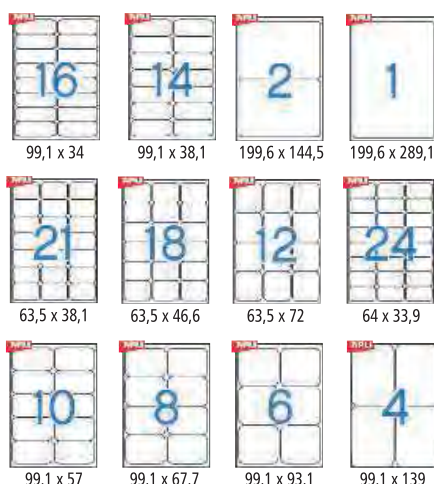

Etiquetas ILC de cantos romos

Para cualquier sistema de impresión. Etiquetas blancas autoadhesivas especiales para una excelente impresión en impresoras inkjet, láser y fotocopiadoras. Formato de las etiquetas predefinido en la mayoría de softwares. Caja de 100 h.

Código	Ref. Prov.	Medida (mm)	Etq./Caja
707514	2414	63,5 x 38,1	2100
707522	2415	63,5 x 46,6	1800
707530	2416	63,5 x 72	1200
707549	2409	64 x 33,9	2400
707565	2418	99,1 x 34	1600
707573	2419	99,1 x 38,1	1400
707581	2411	99,1 x 57	1000
707603	2420	99,1 x 67,7	800
707611	2421	99,1 x 93,1	600
707638	2422	99,1 x 139	400
707646	2423	199,6 x 144,5	200
707654	2412	199,6 x 289,1	100

PVP (€) 12.78

ENTREGA 24 HORAS

ENTREGA 24 / 48 HORAS