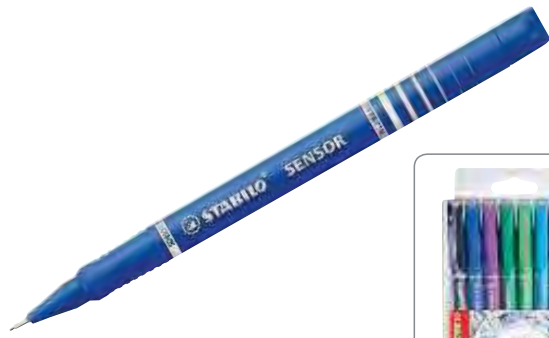

Sensor

Nuevo STABILO Sensor, el punta fina de ALTA gama con puntero amortiguado. Rediseño mostrando el espíritu colorido de STABILO.

Código	Color	Envase	PVP (€)
942451	● Negro	10	0.92
942450	● Azul	10	0.92
942452	● Rojo	10	0.92
942453	● Verde	10	0.92
942454	● Verde claro	10	0.92
942457	● Turquesa	10	0.92
942455	● Rosa	10	0.92
942456	● Lila	10	0.92
942458	Surtidos	Estuche 8 u.	7.69

ENTREGA 24 HORAS

ENTREGA 24 / 48 HORAS

uni-ball

UB-150 / UB-157

Roller de tinta líquida pigmentada de gran resistencia al agua y a la luz. Su exclusivo sistema de control de tinta, además de evitar el goteo, le da una gran suavidad de escritura. Cuerpo y capuchón de plástico. Clip metálico.

Código	Color	Trazo (mm.)
UB-150. Diámetro de bola: 0,5 mm.		
717375	● Negro	0,3
717383	● Azul	0,3
717391	● Rojo	0,3
717405	● Verde	0,3

PVP 1.13 €

Código	Color	Trazo (mm.)
UB-157. Diámetro de bola: 0,7 mm.		
718133	● Negro	0,5
718141	● Azul	0,5
718168	● Rojo	0,5
718176	● Verde	0,5
718184	● Vino	0,5
718192	● Naranja	0,5
718206	● Violeta	0,5
718214	● Rosa	0,5

ENTREGA 24 HORAS

ENTREGA 24 / 48 HORAS

uni-ball

UB 205 Vision Elite

El roller de altos vuelos. Roller de tinta líquida, con ventana para ver el nivel de tinta restante. Es resistente a los cambios de presión atmosférica, por lo que es muy indicado para la personas que viajen en avión. Recargable. Diámetro de bola: 0,5 mm. Ancho de trazo: 0,4 mm.

Código	Color	PVP (€)
737602	● Negro	2.12
737629	● Azul	2.12
737610	● Rojo	2.12
737599	● Azul oscuro	2.12

ENTREGA 24 HORAS

ENTREGA 24 / 48 HORAS